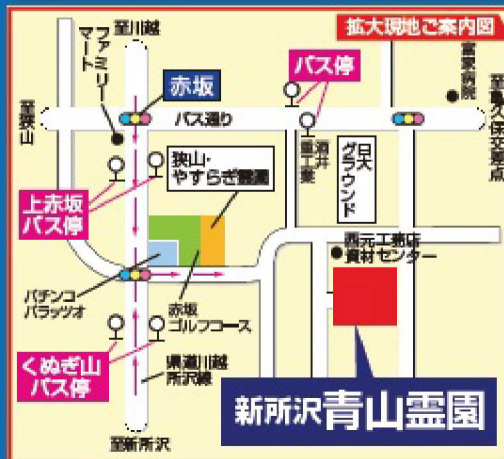

販売区画 **0.58㎡~5.3㎡** 多数あります

現地ご案内図

好環境の区画位置を、  
使用権のみでも  
お求めいただけます。

このチラシをお持ちいただいた方  
条件付永代使用料  
**最大70%割引**  
詳しくは現地営業事務所に直接お問い合わせ下さい。  
※条件付割引は、申し込み時のご予約状況により異なります。

価格表

令和6年4月1日より(税込)

区画	永代使用料	年間管理料
0.58㎡	<b>220,000円</b> ~	2,530円
1.5㎡	<b>150,000円</b> ~	3,795円
2.0㎡	<b>225,000円</b> ~	5,060円
3.0㎡	<b>345,000円</b> ~	7,590円
4.0㎡	<b>540,000円</b> ~	10,120円

GoogleMAPへの  
アクセスはこちらから

新所沢青山霊園は  
所沢 I.C. から車で **約20分**

「新所沢青山霊園」のアクセスは  
「西武バス」が便利です

新所沢駅(東口)  
西武バス 本川越駅行  
乗車時間  
約11分

本川越駅  
西武バス 新所沢駅東口行  
乗車時間  
約22分

くぬぎ山バス停下車  
徒歩(1.2km)  
約15分

上赤坂バス停下車  
徒歩(1.4km)  
約18分

新所沢青山霊園